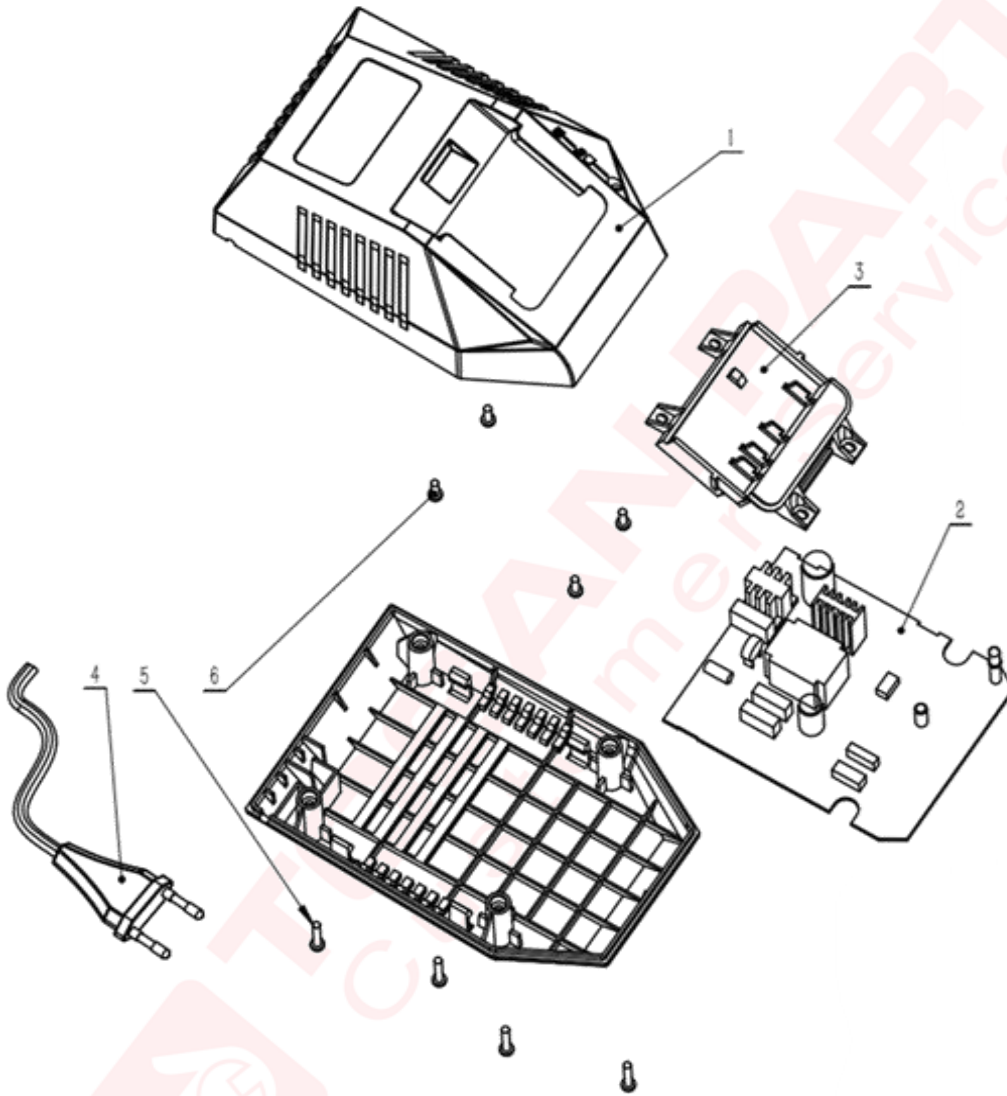

شارژر

باتری

مورد تایید است  
واحد کنترل کیفیت

**پیچ گوشتی شارژی چکشی ۱۸ ولت لیتیوم پلاس مدل SCI ۹۰۱۸ (بدنه)**

ردیف	نام قطعه	کد قطعه	کد فنی	تعداد به کار رفته
1	پیچ سه نظام	01	01-9018SCI	1
2	سه نظام قفل شو	02	02-9018SCI	1
3	پیچ	03	03-9018SCI	8
4	واشر	04	04-9018SCI	1
5	فنر	05	05-9018SCI	1
6	پوسته کلاچ جلو	06	06-9018SCI	1
7	پوسته کلاچ عقب	07	07-9018SCI	1
8	پوسته تنظیم وضعیت	08	08-9018SCI	1
9	تنظیم کن موقعیت	09	09-9018SCI	1
10	شفت خروجی	10	10-9018SCI	1
11	فنر	11	11-9018SCI	1
12	واشر	12	12-9018SCI	1
13	بلبرینگ	13	13-9018SCI	1
14	خار رینگ	14	14-9018SCI	1
15	ضربه زن جلو	15	15-9018SCI	1
16	ضربه زن پشت	16	16-9018SCI	1
17	مجموعه واشر و ساچمه	17	17-9018SCI	1
18	واشر	17-1	17-1-9018SCI	2
19	ساچمه	17-2	17-2-9018SCI	13
20	تنظیم کن	18	18-9018SCI	1
21	قفل کن کلاچ	19	19-9018SCI	2
22	فنر قفل کن کلاچ	20	20-9018SCI	2
23	حلقه داخلی	21	21-9018SCI	1
24	فنر کلاچ	22	22-9018SCI	1
25	واشر	23	23-9018SCI	1
26	ساچمه	24	24-9018SCI	12
27	کلاچ	25	25-9018SCI	1
28	بلبرینگ ۶۸۰۰	26	26-9018SCI	1
29	چرخ دنده خورشیدی سوم	27	27-9018SCI	1
30	چرخ دنده سوم	28	28-9018SCI	5
31	چرخ دنده رینگ سوم	29	29-9018SCI	1
32	واشر فلزی	30	30-9018SCI	1