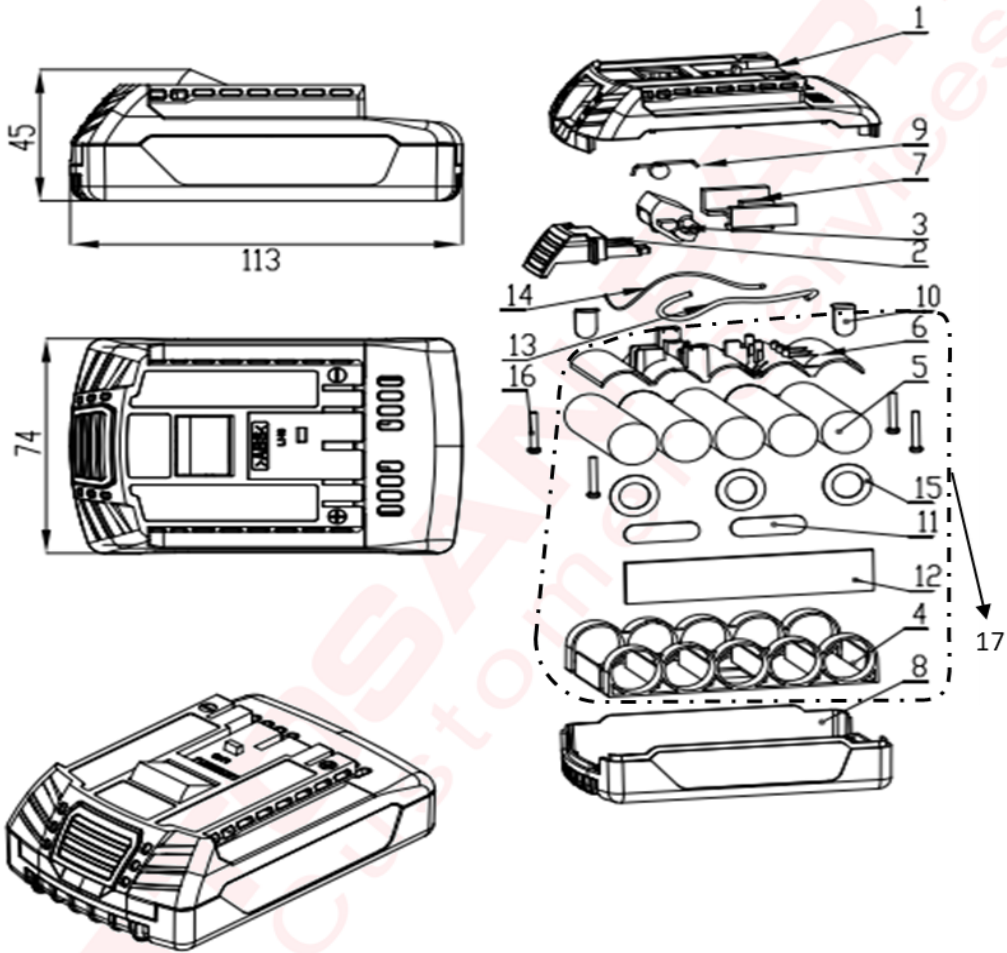

شارژر

باتری

مورد تایید است  
واحد کنترل کیفیت

**پیچ گوشتی شارژی چکشی ۱۸ ولت لیتیوم پلاس مدل SCI ۹۰۱۸ (بدنه)**

ردیف	نام قطعه	کد قطعه	کد فنی	تعداد به کار رفته
1	پیچ سه نظام	01	01-9018SCI	1
2	سه نظام قفل شو	02	02-9018SCI	1
3	پیچ	03	03-9018SCI	8
4	واشر	04	04-9018SCI	1
5	فنر	05	05-9018SCI	1
6	پوسته کلاچ جلو	06	06-9018SCI	1
7	پوسته کلاچ عقب	07	07-9018SCI	1
8	پوسته تنظیم وضعیت	08	08-9018SCI	1
9	تنظیم کن موقعیت	09	09-9018SCI	1
10	شفت خروجی	10	10-9018SCI	1
11	فنر	11	11-9018SCI	1
12	واشر	12	12-9018SCI	1
13	بلبرینگ	13	13-9018SCI	1
14	خار رینگ	14	14-9018SCI	1
15	ضربه زن جلو	15	15-9018SCI	1
16	ضربه زن پشت	16	16-9018SCI	1
17	مجموعه واشر و ساچمه	17	17-9018SCI	1
18	واشر	17-1	17-1-9018SCI	2
19	ساچمه	17-2	17-2-9018SCI	13
20	تنظیم کن	18	18-9018SCI	1
21	قفل کن کلاچ	19	19-9018SCI	2
22	فنر قفل کن کلاچ	20	20-9018SCI	2
23	حلقه داخلی	21	21-9018SCI	1
24	فنر کلاچ	22	22-9018SCI	1
25	واشر	23	23-9018SCI	1
26	ساچمه	24	24-9018SCI	12
27	کلاچ	25	25-9018SCI	1
28	بلبرینگ ۶۸۰۰	26	26-9018SCI	1
29	چرخ دنده خورشیدی سوم	27	27-9018SCI	1
30	چرخ دنده سوم	28	28-9018SCI	5
31	چرخ دنده رینگ سوم	29	29-9018SCI	1
32	واشر فلزی	30	30-9018SCI	1