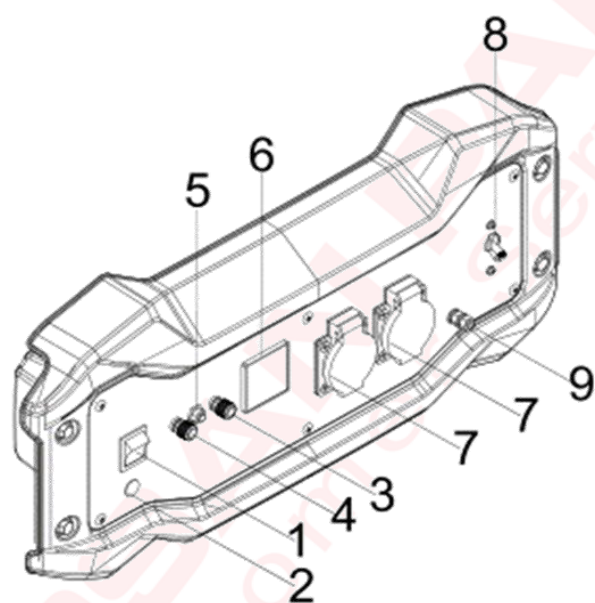

PB3700EB/(1TS9DF003) Part Illustrations

GB225E-2(1Z11DFP30)Part Illustrations

ژنراتور بنزینی هندلی-استارتی ۳۳۰۰ وات مدل ۱۱۳۳GW (بدنه)

ردیف	نام قطعه	کد قطعه	کد فنی	تعداد به کار رفته
1	دسته	B01	B01-1133GW	1
2	پیچ	B02	B02-1133GW	2
3	بست دسته	B03	B03-1133GW	1
4	مهره	B04	B04-1133GW	2
5	واشر لاستیکی	B05	B05-1133GW	2
6	پیچ	B06	B06-1133GW	2
7	پیچ	B07	B07-1133GW	9
8	میله پشتیبان چپ	B08	B08-1133GW	1
9	شاسی	B09	B09-1133GW	1
10	میله پشت	B10	B10-1133GW	1
11	چرخ	B11	B11-1133GW	2
12	واشر	B12	B12-1133GW	2
13	پین چرخ	B13	B13-1133GW	2
14	گیره	B14	B14-1133GW	2
15	بست شلنگ	B15	B15-1133GW	1
16	شیر بنزین	B16	B16-1133GW	1
17	فیلتر سوخت	B71	B71-1133GW	1
18	واشر لاستیکی	B72	B72-1133GW	4
19	باک	B17	B17-1133GW	1
20	واشر	B18	B18-1133GW	4
21	پیچ	B19	B19-1133GW	5
22	درب باک	B20	B20-1133GW	1
23	بست نشانگر روغن	B21	B21-1133GW	1
24	میله پشتیبان راست	B22	B22-1133GW	1
25	پیچ	B23	B23-1133GW	2
26	موتور کامل	B24	B24-1133GW	1
27	پایه نگهدارنده فیلتر	B25	B25-1133GW	1
28	واشر اگزوز	B26	B26-1133GW	1
29	اگزوز	B27	B27-1133GW	1
30	مهره	B28	B28-1133GW	2
31	پیچ	B29	B29-1133GW	5
32	کاور انتهای موتور	B30	B30-1133GW	1