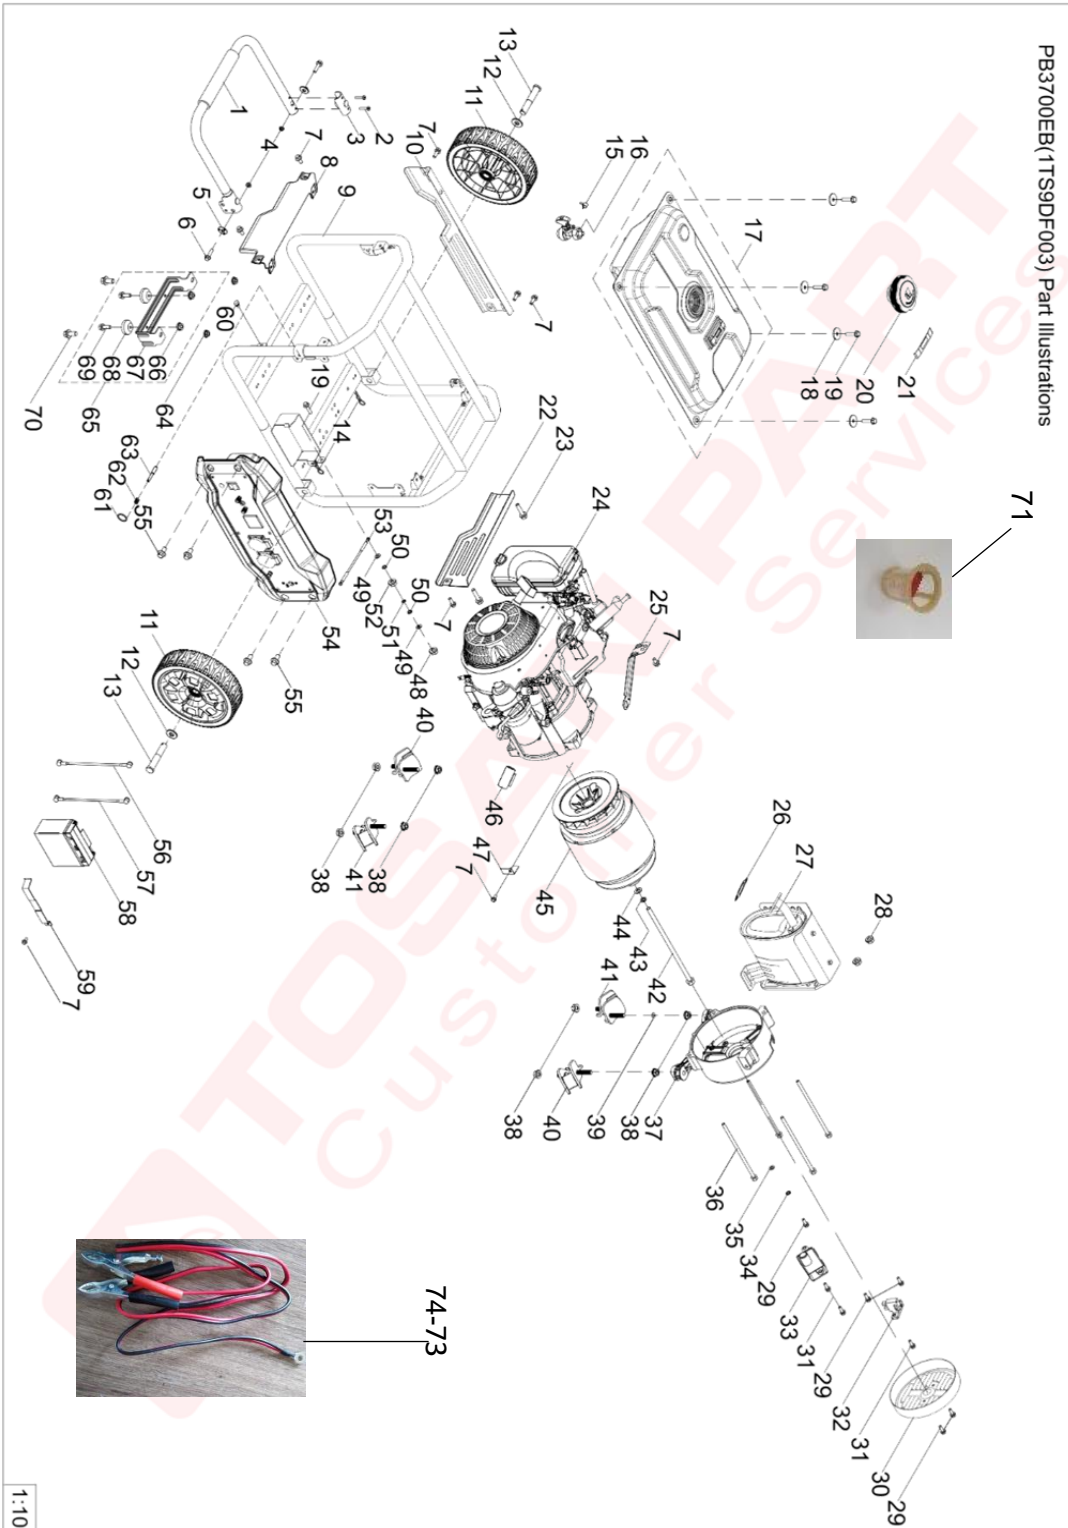

PB3700EB/(1TS9DF003) Part Illustrations

GB225E-2(1Z11DFP30)Part Illustrations

ژنراتور بنزینی هندلی-استارتی ۳۳۰۰ وات مدل ۱۱۳۳GW (بدنه)

ردیف	نام قطعه	کد قطعه	کد فنی	تعداد به کار رفته
1	دسته	B01	B01-1133GW	1
2	پیچ	B02	B02-1133GW	2
3	بست دسته	B03	B03-1133GW	1
4	مهره	B04	B04-1133GW	2
5	واشر لاستیکی	B05	B05-1133GW	2
6	پیچ	B06	B06-1133GW	2
7	پیچ	B07	B07-1133GW	9
8	میله پشتیبان چپ	B08	B08-1133GW	1
9	شاسی	B09	B09-1133GW	1
10	میله پشت	B10	B10-1133GW	1
11	چرخ	B11	B11-1133GW	2
12	واشر	B12	B12-1133GW	2
13	پین چرخ	B13	B13-1133GW	2
14	گیره	B14	B14-1133GW	2
15	بست شلنگ	B15	B15-1133GW	1
16	شیر بنزین	B16	B16-1133GW	1
17	فیلتر سوخت	B71	B71-1133GW	1
18	واشر لاستیکی	B72	B72-1133GW	4
19	باک	B17	B17-1133GW	1
20	واشر	B18	B18-1133GW	4
21	پیچ	B19	B19-1133GW	5
22	درب باک	B20	B20-1133GW	1
23	بست نشانگر روغن	B21	B21-1133GW	1
24	میله پشتیبان راست	B22	B22-1133GW	1
25	پیچ	B23	B23-1133GW	2
26	موتور کامل	B24	B24-1133GW	1
27	پایه نگهدارنده فیلتر	B25	B25-1133GW	1
28	واشر اگزوز	B26	B26-1133GW	1
29	اگزوز	B27	B27-1133GW	1
30	مهره	B28	B28-1133GW	2
31	پیچ	B29	B29-1133GW	5
32	کاور انتهای موتور	B30	B30-1133GW	1

ژنراتور بنزینی هندلی-استار تی ۳۳۰۰ وات مدل ۱۱۳۳GW (بدنه)

ردیف	نام قطعه	کد قطعه	کد فنی	تعداد به کار رفته
33	پین	B63	B63-1133GW	1
34	مهره	B64	B64-1133GW	2
35	مهره	B66	B66-1133GW	2
36	پایه نگهدارنده	B67	B67-1133GW	1
37	پایه لاستیکی	B68	B68-1133GW	2
38	پیچ	B69	B69-1133GW	2
39	پیچ	B70	B70-1133GW	2
40	اتصال باتری مثبت	B73	B73-1133GW	1
41	اتصال باتری منفی	B74	B74-1133GW	1